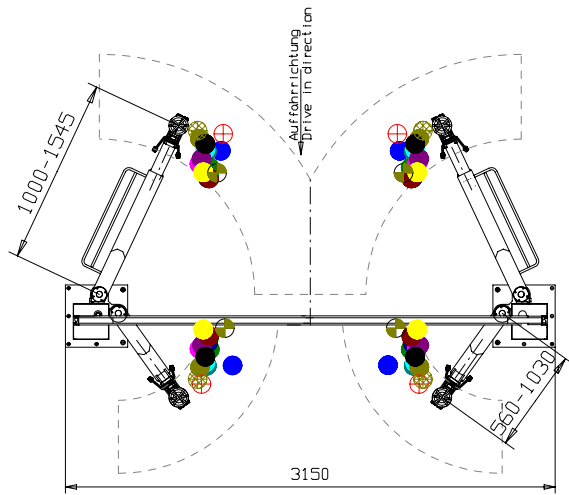

2.30 SL Mini-Max

2.30 SL DT
mit kurzen 2-fach Teleskoptragarme

2.30 SL Standardtragarme

- Cressida
- IQ
- Yaris (2000)
- Land Cruiser (GX-R)
- RAV 4
- Corolla 1988-1991
- Echo (2000)
- Yaris
- MX-81/MX-83 1989-1992
- Crown 1996-1999
- Corolla ab 2004
- XA seit 2004
- ⊕ Avensis
- ⊗ Camry
- ⊕ Landcruiser