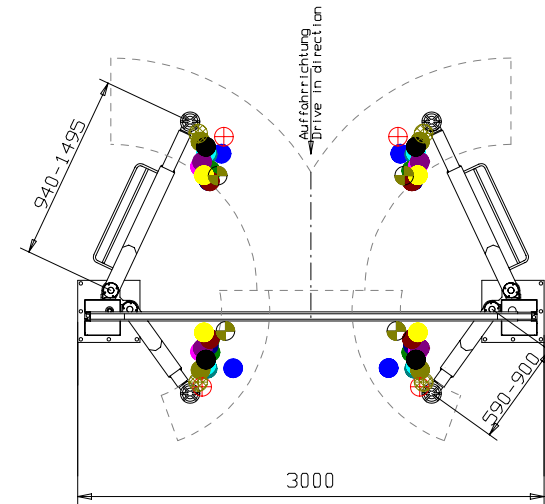

2.30 SL Mini-Max

2.30 SL DT
mit kurzen 2-fach Teleskoptragarme

2.30 SL Standardtragarme

- Cressida
- IQ
- Yaris (2000)
- Land Cruiser (GX-R)
- RAV 4
- Corolla 1988-1991
- Echo (2000)
- Yaris
- MX-81/MX-83 1989-1992
- Crown 1996-1999
- Corolla ab 2004
- XA seit 2004
- ⊕ Avensis
- ⊗ Camry
- ⊕ Landcruiser