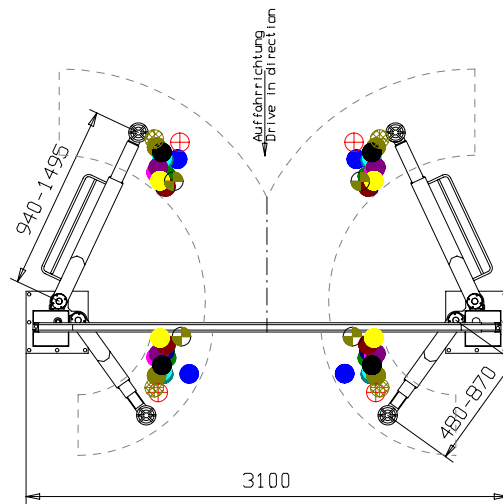

2.30 SL Mini-Max

2.30 SL DT
mit kurzen 2-fach Teleskoptragarme

2.30 SL Standardtragarme

- Cressida
- IQ
- Yaris (2000)
- Land Cruiser (GX-R)
- RAV 4
- Corolla 1988-1991
- Echo (2000)
- Yaris
- MX-81/MX-83 1989-1992
- Crown 1996-1999
- Corolla ab 2004
- XA seit 2004
- ⊕ Avensis
- ⊗ Camry
- ⊕ Landcruiser